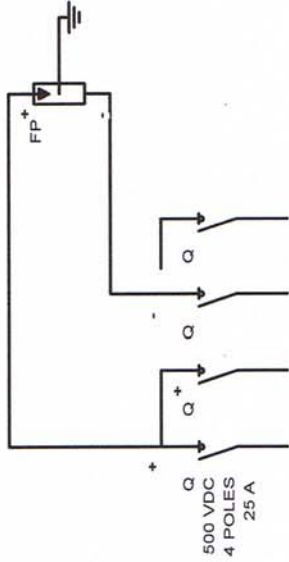

COFFRET DC 3 KW DOUBLE TRACKERS

ENTREE 1

PARAFONDRE 600 VDC

ENTREE 2

PARAFONDRE 600 VDC

COFFRET PLEKO 1X18 MODULES CLASSE II

_CLI

PERSO3