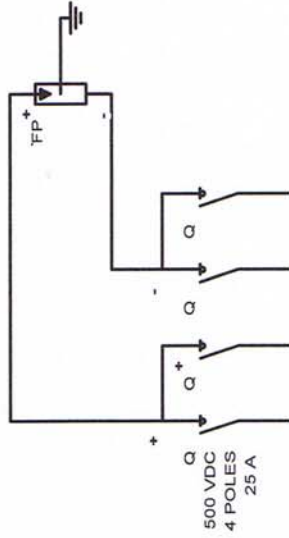

COFFRET DC 3 KW DOUBLE TRACKERS

ENTREE 1

PARAFONDRE 600 VDC

ENTREE 2

PARAFONDRE 600 VDC

COFFRET PLEKO 1X18 MODULES CLASSE II

_CLI

PERSO3