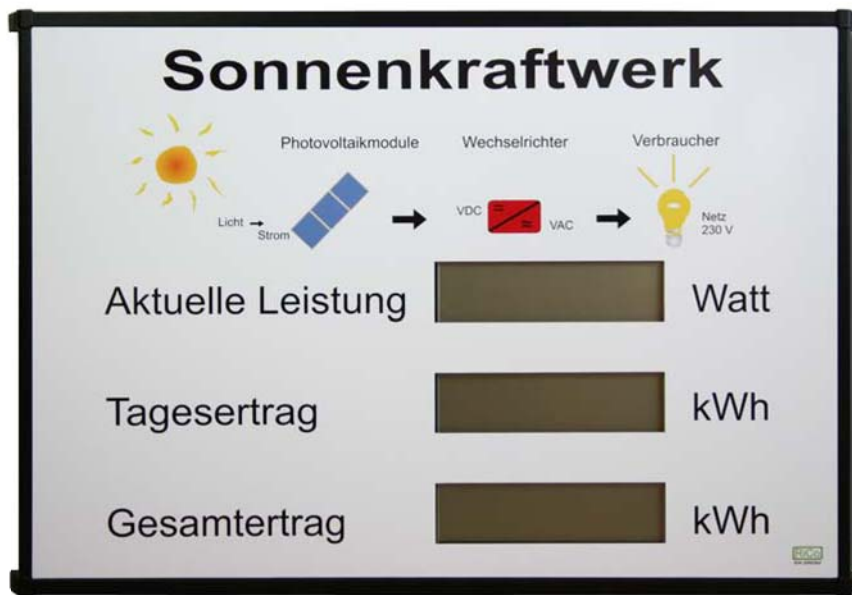

## GA-2603si Großanzeige

GA-2603si Standardlayout „weiß mit PV-Symbolik“ (L1)

18m

1000x700x56mm

innen  
indoor use

ausen  
outdoor use  
(optional)

### Anzeigentafel für Innen oder Außenanwendungen, mit 3 Werten (6/6/6 Stellen), Einheiten frei wählbar.

- Ziffernhöhe:** 60mm, ablesbar bis 18m
- Anzeige:** LCD silber, 3x6 Stellen reflektiv, 7-Segment-Aufbau
- Frontplatte:** Farblich klar, Motiv „weiß PV-Symbolik“
- Gehäuse:** Alu schwarz pulverbeschichtet, Maße (BxHxT): 1000x700x56mm (Gehäuse für Außenanwendung, siehe Liste „Optionen“)
- Stromanschluss:** 7,5 VDC (Netzteil inkl., Verbrauch nur ca. 1,5 Watt)
- Schnittstelle:** Impuls, RS-232 oder RS-485. Bitte bei Bestellung angeben!

### Display for indoor or outdoor use, with 3 values (6/6/6 digits), free choice of units and text.

- Height of digits:** 60mm, readable up to 18m
- Display technique:** LCD silver, 3x6 digits reflective with 7 segments
- Front panel:** Coloured front picture „white pv-symbols“
- Housing:** Aluminium black powder-coated, measures (BxHxT): 1000x700x56mm (housing for outdoor use, see list of options)
- Power supply:** 7,5 VDC (power supply incl., power consumption only ca. 1,5 watts)
- Interface:** Impulse, RS-232 or RS-485. Please tell us when you place the order!

**GA-2603si Großanzeige**  
**Artikelnummer 510 2603si**

Anzeigentechnik: LCD 60mm, silber reflektiv  
 Anzeigenwerte: 3 Werte 6/6/6 Stellen  
 Maße: 1000x700x56mm  
 Frontdesign: Standard

**GA-2603si Large Display**  
**Item number 510 2603si**