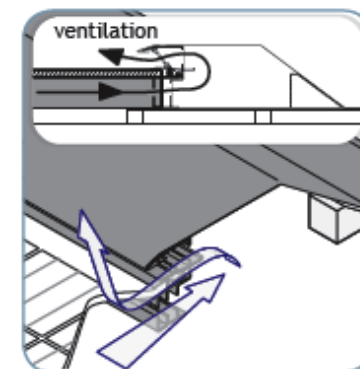

Étanche à 200% !!!

Qui remplace la toiture. Testé au CSTB en soufflerie, haute résistance au vent et à la pluie.

Montage ultra-rapide

en une journée !

Ce sont les installateurs qui le disent. Alors que d'autres systèmes nécessitent des alignements très précis et fastidieux, le kit SYSTOVI® a été conçu pour être extrêmement tolérant.

Système ventilé

Le kit SYSTOétanche® SLIM est doté d'un système de ventilation des modules permettant d'éviter leur échauffement et garantissant ainsi une durée de vie plus importante.

Abergement haut

Cellules polycristallines