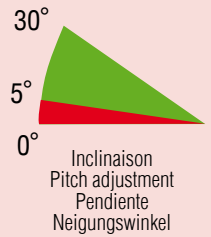

# BRISE SOLEIL C2

Pour panneaux cadrés  
Monocrystallins

Structure Brise soleil N2 pour panneaux cadrés Amorphes, Monocrystallins ou polycristallins  
N2 pergola structure for amorphous, monocrystalline or polycrystalline framed solar panels  
Estructura pérgola N2 multifunción para paneles amorfos, policristalinos o monocristalinos con marco  
Sun breaker N2 - Anlage für amorphe, polykristalline oder monokristalline Module mit Rahmen

Installation portrait impératif  
Instalación vertical  
Landscape Installation

- Composant structure :  
profilés en aluminium  
- Structure:  
aluminium profiles  
- Componentes de la  
estructura : perfiles de  
aluminio