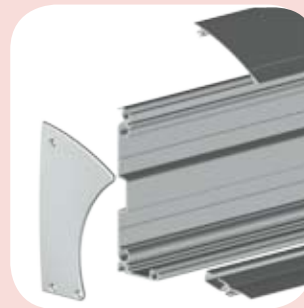

# BRISE SOLEIL C2

Pour panneaux cadrés  
Monocrystallins

Structure Brise soleil N2 pour panneaux cadrés Amorphes, Monocrystallins ou polycristallins  
N2 pergola structure for amorphous, monocrystalline or polycrystalline framed solar panels  
Estructura pérgola N2 multifunción para paneles amorfos, policristalinos o monocristalinos con marco  
Sun breaker N2 - Anlage für amorphe, polykristalline oder monokristalline Module mit Rahmen

Installation portrait impératif  
Instalación vertical  
Landscape Installation

- Composant structure :  
profilés en aluminium  
- Structure:  
aluminium profiles  
- Componentes de la  
estructura : perfiles de  
aluminio