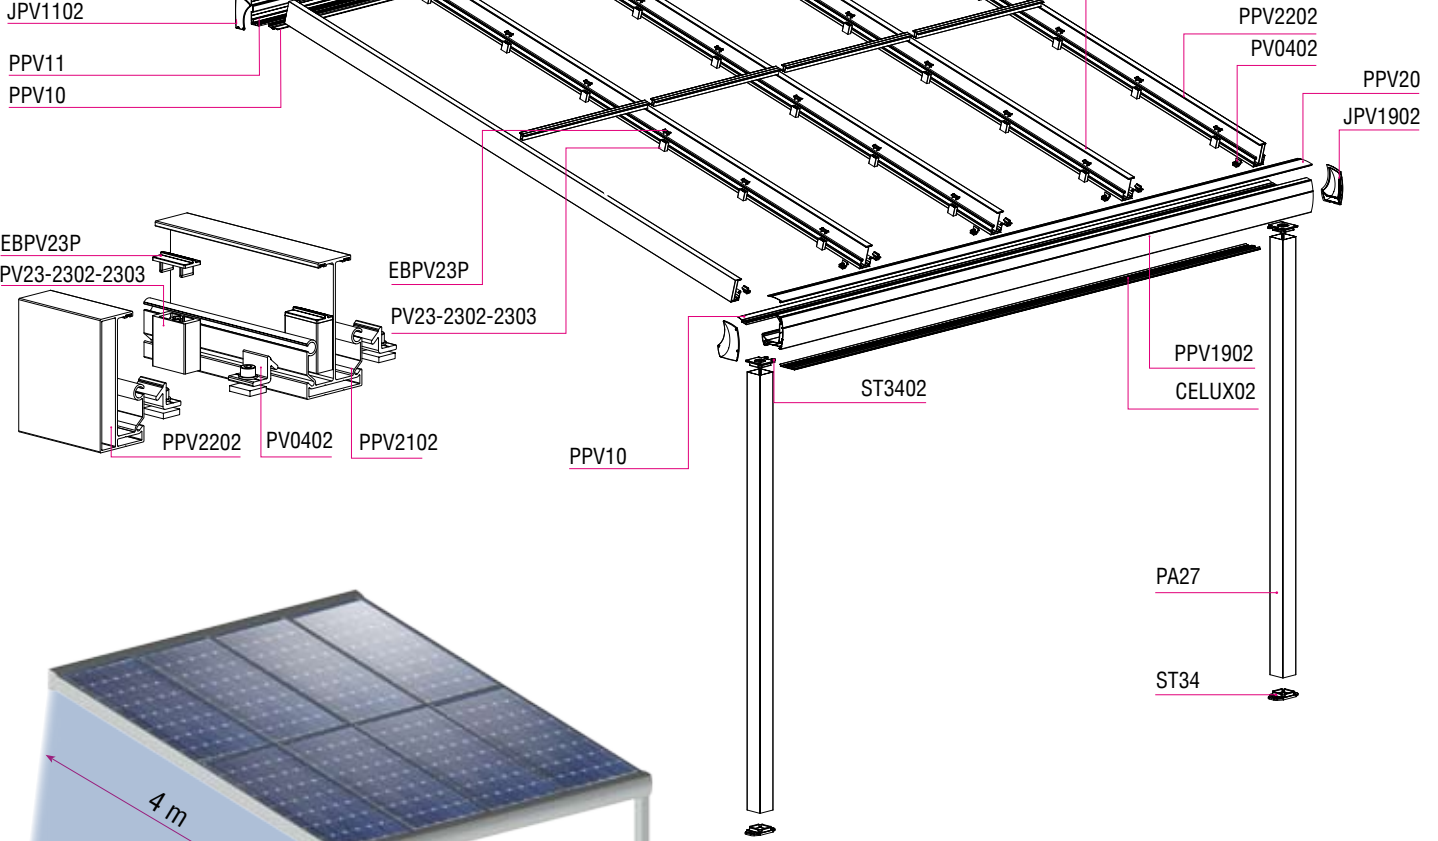

# BRISE SOLEIL C2

Pour panneaux cadrés  
Monocrystallins

Structure Brise soleil N2 pour panneaux cadrés Amorphes, Monocrystallins ou polycristallins  
N2 pergola structure for amorphous, monocrystalline or polycrystalline framed solar panels  
Estructura pérgola N2 multifunción para paneles amorfos, policristalinos o monocristalinos con marco  
Sun breaker N2 - Anlage für amorphe, polykristalline oder monokristalline Module mit Rahmen

Installation portrait impératif  
Instalación vertical  
Landscape Installation

- Composant structure :  
profilés en aluminium  
- Structure:  
aluminium profiles  
- Componentes de la  
estructura : perfiles de  
aluminio