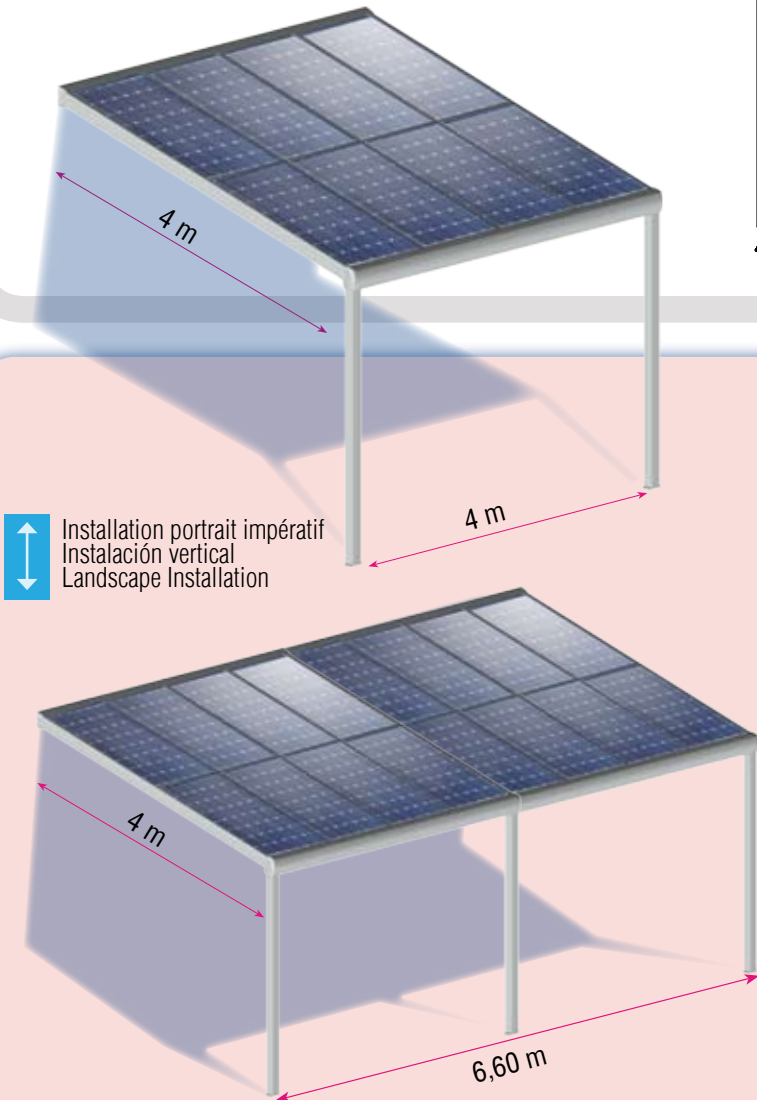

# BRISE SOLEIL C2

Pour panneaux cadrés  
Monocrystallins

Structure Brise soleil N2 pour panneaux cadrés Amorphes, Monocrystallins ou polycristallins  
N2 pergola structure for amorphous, monocrystalline or polycrystalline framed solar panels  
Estructura pérgola N2 multifunción para paneles amorfos, policristalinos o monocristalinos con marco  
Sun breaker N2 - Anlage für amorphe, polykristalline oder monokristalline Module mit Rahmen

Installation portrait impératif  
Instalación vertical  
Landscape Installation

- Composant structure :  
profilés en aluminium  
- Structure:  
aluminium profiles  
- Componentes de la  
estructura : perfiles de  
aluminio