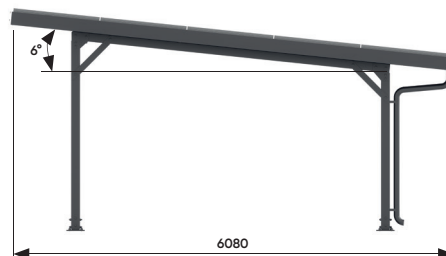

Système au sol

Tôle trapézoïdale

Module cadré

Installation en paysage

10
ans de
garantie

E-Port Home Single

E-Port Home Double

- Inclus dans le colis:**
- Câblage variable (conduit de câble peut être fixé à chaque poteau avec jusqu'à 3 colliers de serrage)
 - Sous-structure pour modules solaires
 - Tôle trapézoïdale constant (env. 1,1m x 6 m)
 - Bordure de toit
 - Drainage

Création	Ancré dans le sol
	Installation simple sans outils spéciaux
Charge de neige	max. 0,69kN/m ²
Charge de vent	max. 0,68kN/m ²
Modules	Place pour jusqu'à 15 modules (1.0 m x 1.7 m) <ul style="list-style-type: none"> • avec une puissance de module de 300Wp • puissance totale 4.5kWp
Disponible en option:	Plaque (sans trous) pour fixer les onduleurs et/ou la station de charge
Couleur	Noir
La condition étant	Aucun ombrage

Vue de côté

Vue de face: Single

Vue de face: Double