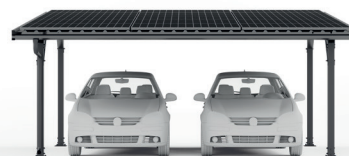

E-Port Home

Nous proposons un système Carport en acier pour des grandes surfaces illimitées qui représente en combinaison avec notre Trapeze ProLine des temps d'installation plus courts avec une qualité élevée et une facilité d'utilisation. Cependant, ce n'est pas seulement l'installation facile qui rend le système attrayant, mais aussi le traitement rapide de la planification du projet jusqu'à l'installation.

Système au sol

Tôle trapézoïdale

Module cadré

Installation en paysage

10
ans de
garantie

E-Port Home Single

E-Port Home Double

- Inclus dans le colis:**
- Câblage variable (conduit de câble peut être fixé à chaque poteau avec jusqu'à 3 colliers de serrage)
 - Sous-structure pour modules solaires
 - Tôle trapézoïdale constant (env. 1,1m x 6 m)
 - Bordure de toit
 - Drainage

Création	Ancré dans le sol
	Installation simple sans outils spéciaux
Charge de neige	max. 0,69kN/m ²
Charge de vent	max. 0,68kN/m ²
Modules	Place pour jusqu'à 15 modules (1.0 m x 1.7 m) <ul style="list-style-type: none"> • avec une puissance de module de 300Wp • puissance totale 4.5kWp
Disponible en option:	Plaque (sans trous) pour fixer les onduleurs et/ou la station de charge
Couleur	Noir
La condition étant	Aucun ombrage