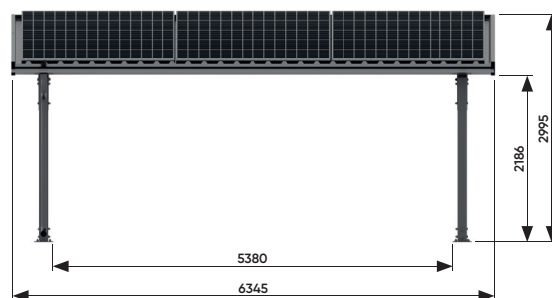

Vue de face: Double