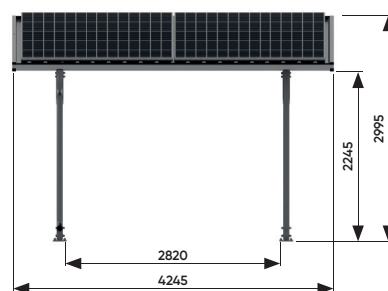

Vue de face: Single