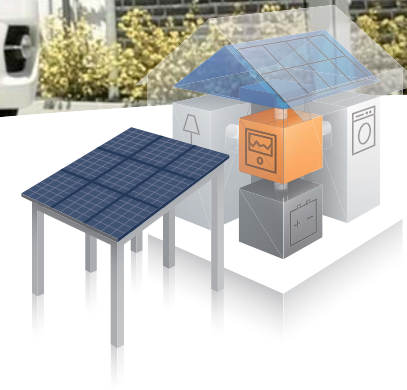

[REV. 04/2013]

DES SOLUTIONS ÉNERGÉTIQUES INTELLIGENTES POUR LES PARTICULIERS ET LES CLIENTS PROFESSIONNELS

UNE QUALITÉ DE PRODUIT EXCEPTIONNELLE ET GARANTIE

LE PREMIER FOURNISSEUR À LA GAMME DE PRODUITS INTÉGRALEMENT BI-VERRE

LES PIONNIERS DU SOLAIRE DE DRESDE RICHES DE 20 ANS D'EXPÉRIENCE