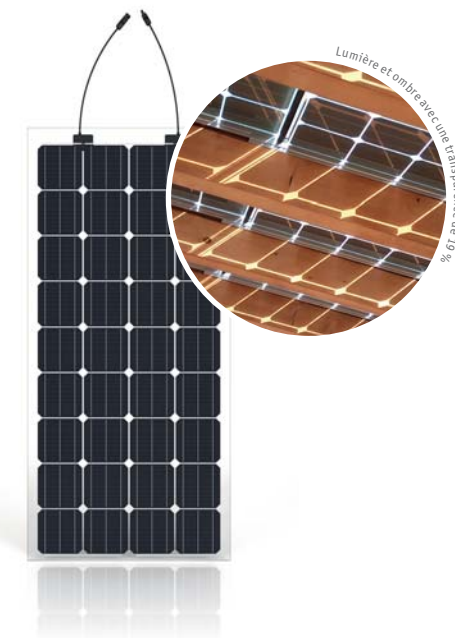

Résistance à :

- 🧪 NH₃ Ammoniac
- 🧴 NaCl Brume saline
- 🌨️ Grêle