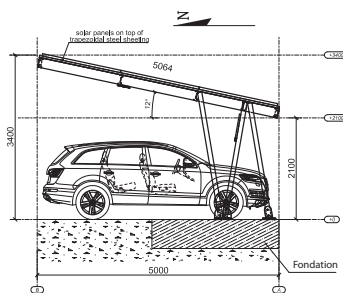

Réalisation sur mesure base Multi Private Carport

Exemple de réalisation sur mesure

CARPORTS CAP ENERGIE

Type	PV	Dimension PV	Toit Larg. x Long.	Haut. passage véhicule	Ref
Mono private Carport	9 Pcs	~ 1650 x 1000 mm	3,30 m x 5,00 m	3.40 - 2,10 m	CA-SA-001
Double private Carport	15 Pcs	~ 1650 x 1000 mm	5,30 m x 5,00 m	3.40 - 2,10 m	CA-SA-002
Multiple private Carport	30 Pcs	~ 1650 x 1000 mm	10,60 m x 5,00 m	3.40 - 2,10 m	CA-SA-003

* nous consulter pour un carport sur Mesure

Mono private Carport 1 véhicule

Multiple private Carport 4 véhicules