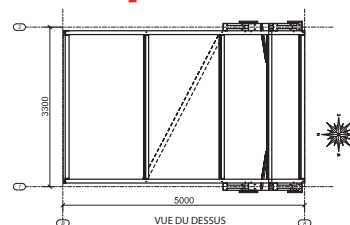

Réalisation sur mesure base Multi Private Carport

Exemple de réalisation sur mesure

CARPORTS CAP ENERGIE

Type	PV	Dimension PV	Toit Larg. x Long.	Haut. passage véhicule	Ref
Mono private Carport	9 Pcs	~ 1650 x 1000 mm	3,30 m x 5,00 m	3.40 - 2,10 m	CA-SA-001
Double private Carport	15 Pcs	~ 1650 x 1000 mm	5,30 m x 5,00 m	3.40 - 2,10 m	CA-SA-002
Multiple private Carport	30 Pcs	~ 1650 x 1000 mm	10,60 m x 5,00 m	3.40 - 2,10 m	CA-SA-003

* nous consulter pour un carport sur Mesure

Mono private Carport 1 véhicule

Multiple private Carport 4 véhicules