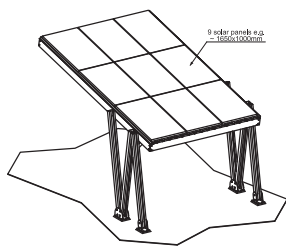

Multiple private Carport 4 véhicules